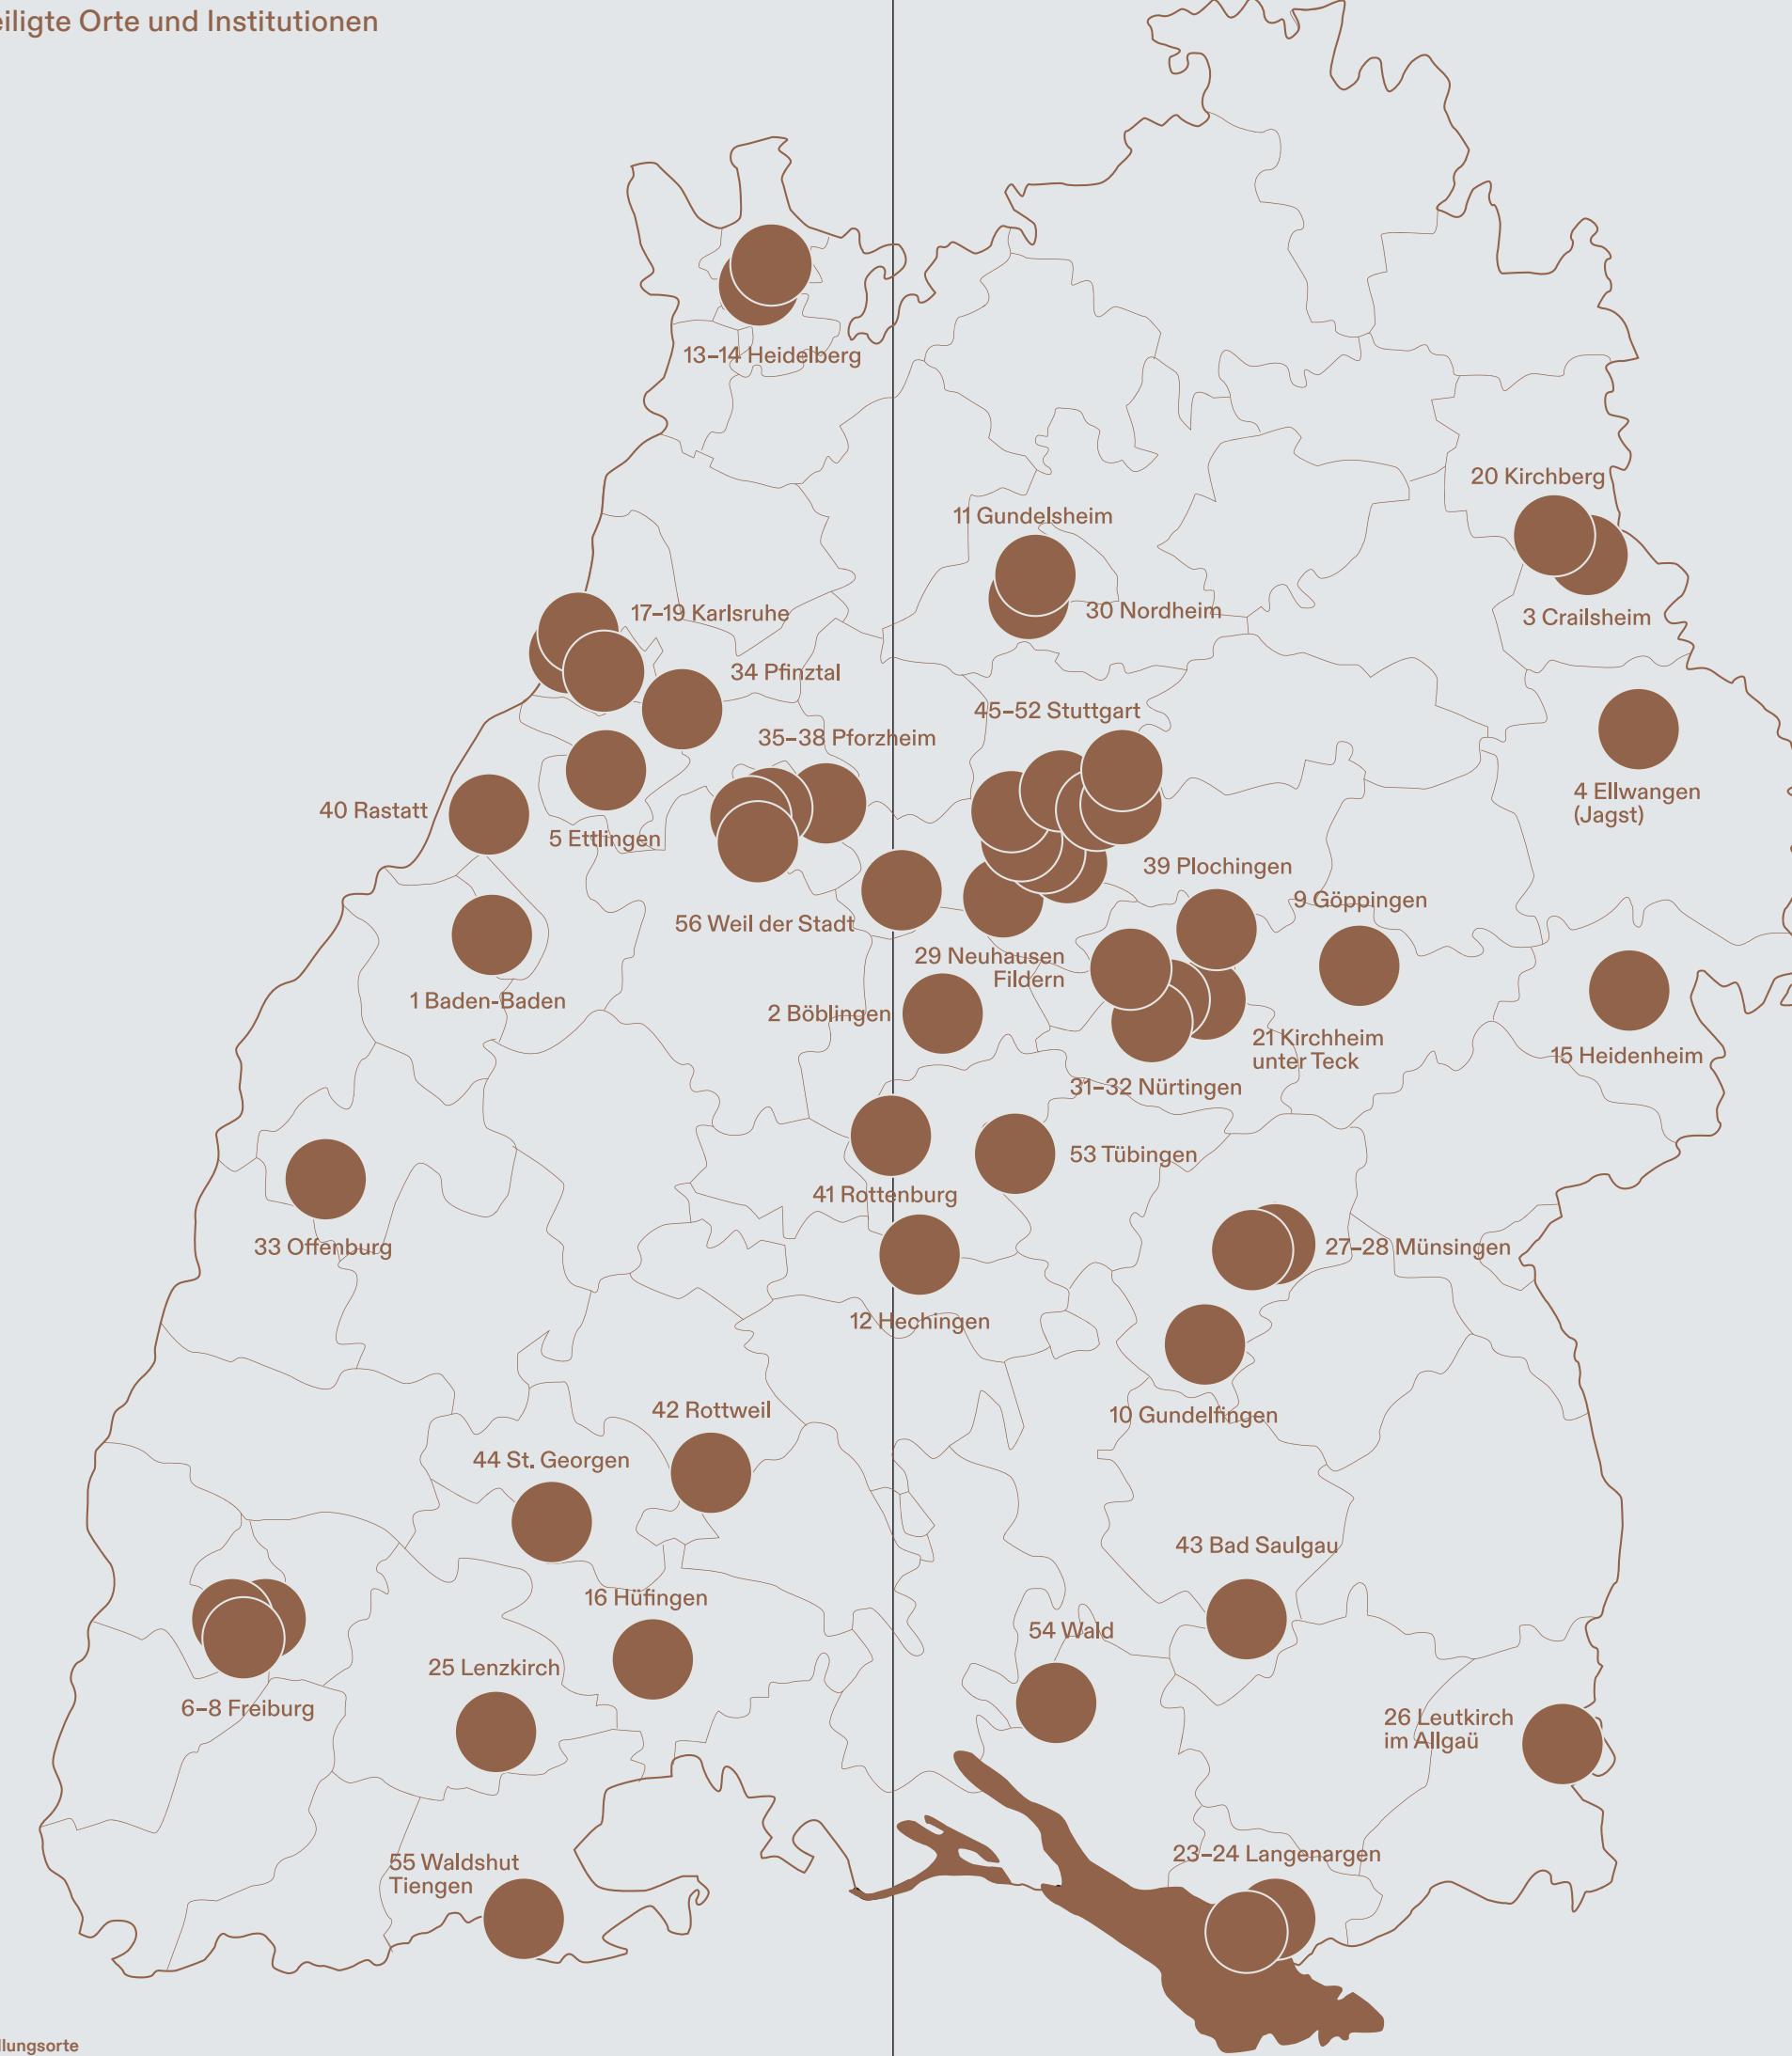

43 Bad Saulgau
Torhaus
Kloster Söleber
88348 Bad Saulgau
► klostersiessen.de

44 St. Georgen im Schwarzwald
Kunstverein Global Forest
Galerie im Artforum
Okenstraße 57
77652 Offenburg
0176 – 21 80 17 22
► kuenstlerkreis-ortenau.de

45 Stuttgart
AKKU Projekttraum
Künstlerbund Baden-Württemberg
Gerberstraße 5 C
70178 Stuttgart
0711 – 51 89 64 80
► kuenstlerbund-bawue.de

46 Stuttgart
Künstlertreff Querschnitt – Lauras Galerie
Pfarrstraße 15
70182 Stuttgart

47 Stuttgart
Kunstraum 34
Filderstraße 34
70180 Stuttgart
► kunstraum34.de

48 Stuttgart
Kunstverein Gästezimmer
Vaihinger Str. 140
70567 Stuttgart
0178 – 55 90 578
► kunstvereingastezimmer.de

49 Stuttgart
Kunstverein Wagenhalle
Innerer Nordbahnhof 1
70191 Stuttgart
► kunstverein-wagenhalle.de/orte/projekttraum/

50 Stuttgart
Projekttraum kunst [ ] klima
Breitscheidstraße 104 A
70176 Stuttgart
0151 – 40 38 54 02
instagram: [@kunst.klima](https://www.instagram.com/kunst.klima)

51 Stuttgart
Oberwelt
Reinburgsstraße 93
70197 Stuttgart
0172 – 57 33 356
► oberwelt.de

52 Stuttgart
Projekttraum OSTEND
Achimstraße 18 (Ecke Haußmannstraße)
70188 Stuttgart
► projekttraum-ostend.de

53 Tübingen
peripherie.galerie im sudhaus tübingen
Sudhaus Tübingen
Hechinger Straße 203
72072 Tübingen
07071 – 74 696
► galerie-peripherie.de

54 Wald – Ruhestetten
Neue Kunst am Ried
Riedstraße 26
88639 Wald – Ruhestetten
0176 – 45 75 72 62
oder 07578 – 13 36
► hackenbracht.de

Ausstellungsorte

Ausstellungsorte