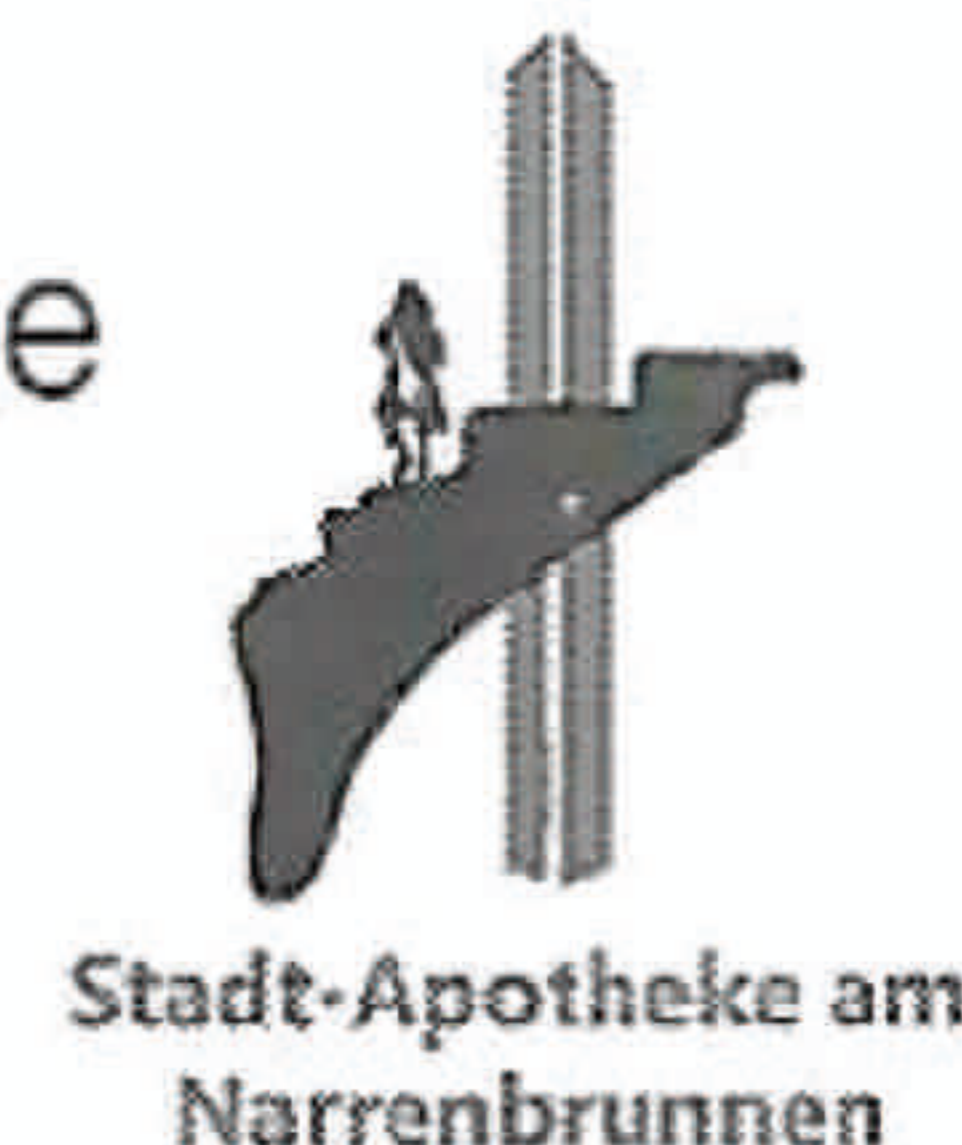

Kunstforum Weil der Stadt e.V.
Wendelinskapelle,
Herrenberger Straße 17
71263 Weil der Stadt
www.kunstforum-weilderstadt.de
Öffnungszeiten:
Fr 16-19 Uhr,
Sa und So 11-17 Uhr

Mit freundlicher Unterstützung von:

Abbildung: „Kreise ziehen“, 2021, Mischtechnik, Wachs auf Japanpapier, 47 x 32 cm